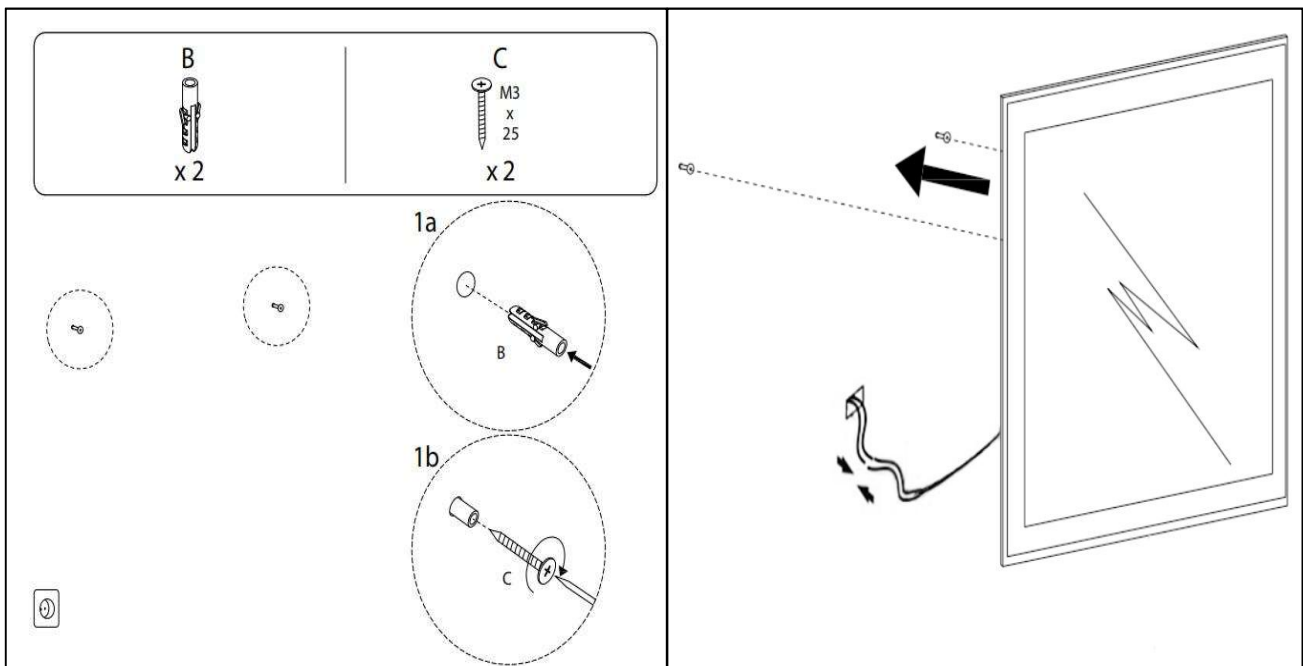

TOUCH-KNAP

Funktion -----	Tænd/Sluk/Farveændring/Dæmp
----------------	-----------------------------

EMBALLAGE

Yderkasse størrelse -----	96x7x86 cm
Yderkasse Vægt -----	G.W.:11.2 KGS/N.W.:9.6 KGS

Advarsel! Sluk altid for strømmen under installation og vedligeholdelse!