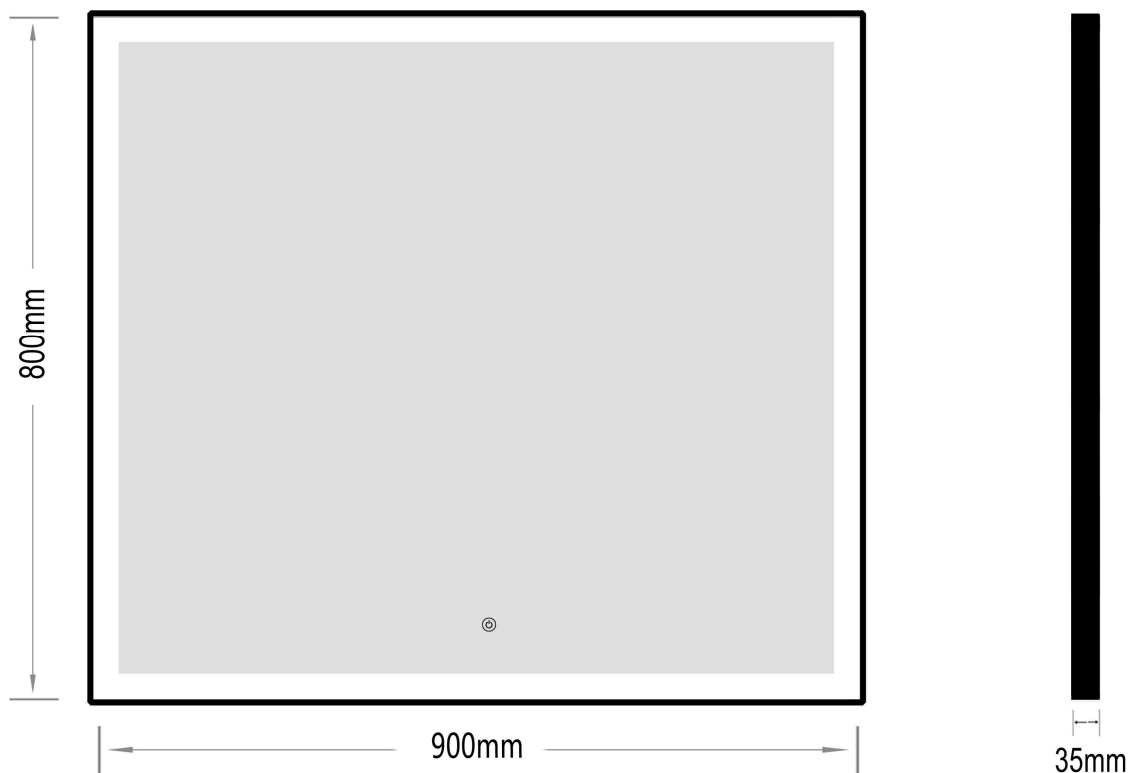

File-2 900x800

nordic-bad

SPECIFIKATIONER

Strømforsyning -----	230V/50Hz
Lyskilde -----	LED
Wattage -----	35 W
Kelvin -----	3000K-6000K
Ra-Værdi -----	> 95
IP-klasse -----	IP44
Beskyttelsesklasse -----	II
Lysstyrke -----	7300 Lumens

TOUCH-KNAP

Funktion -----	Tænd/Sluk/Farveændring/Dæmp
----------------	-----------------------------

EMBALLAGE

Yderkasse størrelse -----	96x7x86 cm
Yderkasse Vægt -----	G.W.:11.2 KGS/N.W.:9.6 KGS

Advarsel! Sluk altid for strømmen under installation og vedligeholdelse!