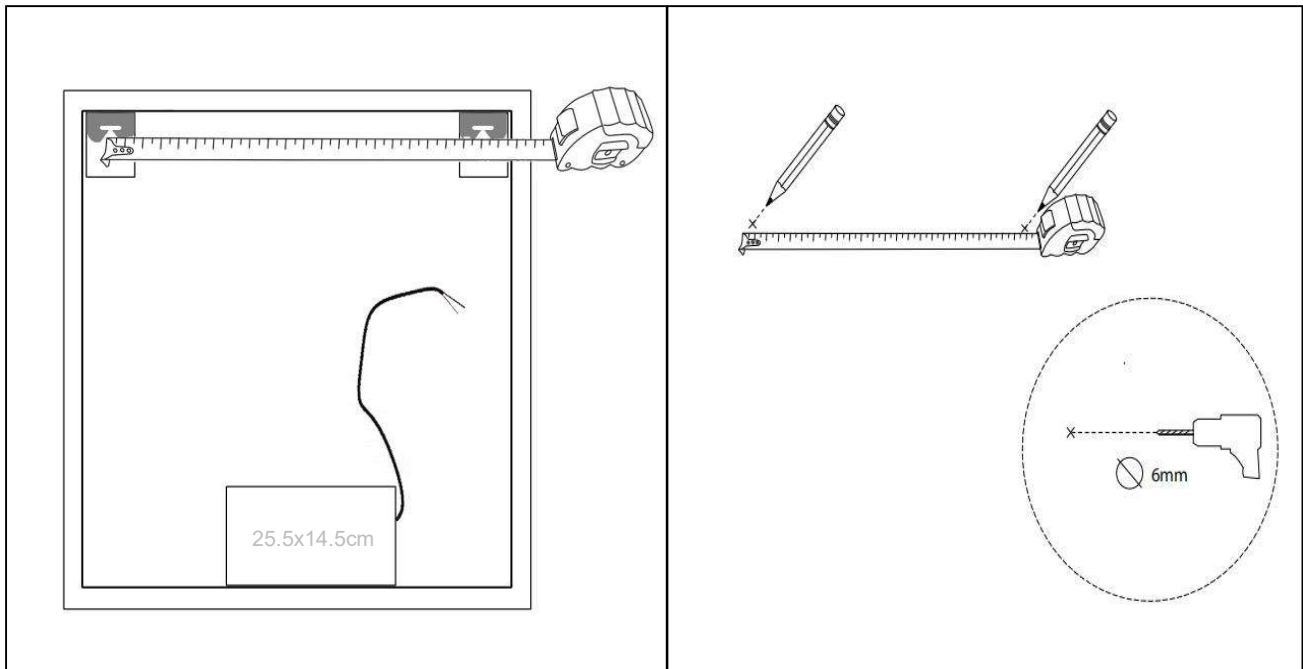

File-2 900x800

nordic-bad

SPECIFIKATIONER

Strømforsyning -----	230V/50Hz
Lyskilde -----	LED
Wattage -----	35 W
Kelvin -----	3000K-6000K
Ra-Værdi -----	> 95
IP-klasse -----	IP44
Beskyttelsesklasse -----	II
Lysstyrke -----	7300 Lumens

TOUCH-KNAP

Funktion -----	Tænd/Sluk/Farveændring/Dæmp
----------------	-----------------------------

EMBALLAGE

Yderkasse størrelse -----	96x7x86 cm
Yderkasse Vægt -----	G.W.:11.2 KGS/N.W.:9.6 KGS

Advarsel! Sluk altid for strømmen under installation og vedligeholdelse!